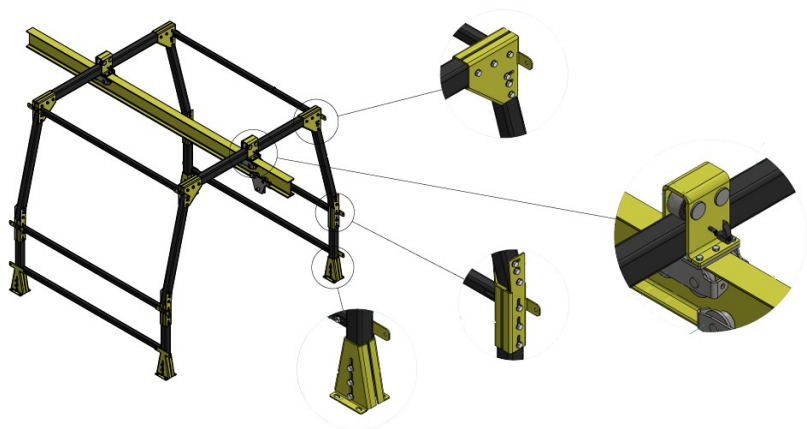

Paigalda ise või usalda meie eksperti!

Vormista tellimus juba täna

DYI(ise paigaldusega komplekt) ainult
1500 euro +KM

Koospaigaldusega
2000 euro +KM