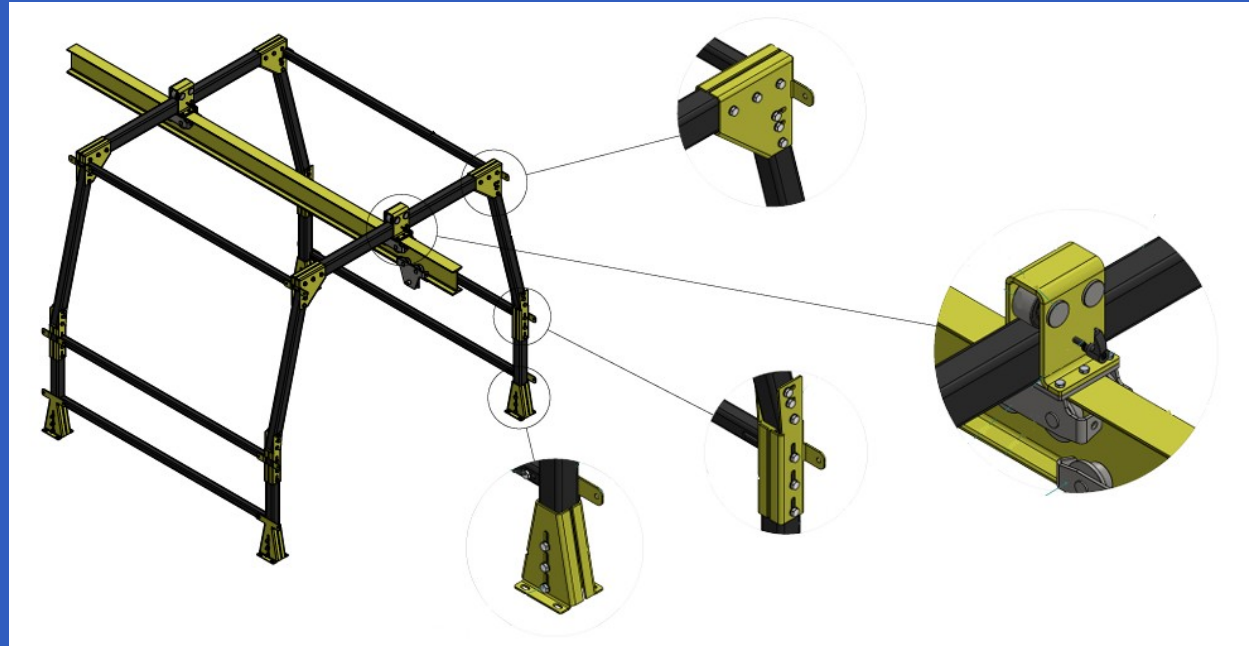

B. EST MACHINES

A24010r02 Autokraana GA

Kompaktne ja Võimas Rippkraana

Lihtne paigaldus – sobib väikestele bussidele ja kaubikutele

Tõhus ja mugav – tõstab ja liigutab raskusi vaevata

Ruumi säästev lahendus – maksimaalne kandevõime minimaalse ruumikuluga